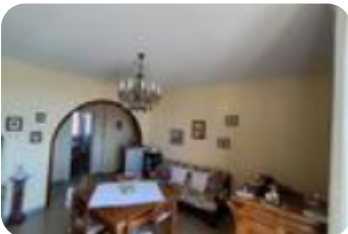

Rif.: 61199259

€ 259.000

Quadrilocale in vendita

Roma, Via Capistello - Ponte Mammolo

Tipologia:	appartamenti
Superficie:	mq 110 ca.
Locali:	4
Sottotipologia:	4 locali
Bagni:	1
Balconi:	1
Piano:	3

Classe energetica: 

EP globale non rinnovabile: 175.00 kW h/m² anno

EP globale rinnovabile: 125.00 kW h/m² anno

EP invernale del fabbricato: 😊

EP estiva del fabbricato: 😊

Nel cuore di Ponte Mammolo, a Roma, è disponibile un quadrilocale di 110 mq, situato al piano medio di un edificio costruito nel 1960. L'appartamento, in ottimo stato, offre un ambiente luminoso e accogliente, ideale per chi cerca una soluzione abitativa funzionale. La disposizione interna comprende tre camere da letto, un bagno, un soggiorno spazioso e una cucina abitabile, oltre a un balcone che regala una vista panoramica sulla zona circostante. La posizione è particolarmente strategica, grazie alla vicinanza alla metropolitana, che facilita gli spostamenti in città. L'immobile include anche una cantina