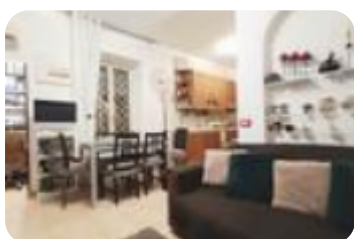

Rif.: 60581473

€ 195.000

Bilocale in vendita

Roma, Via Bartolo Longo - Casal De' Pazzi

Tipologia:	appartamenti
Superficie:	mq 50 ca.
Locali:	2
Sottotipologia:	2 locali
Bagni:	1

Classe energetica: G

Prestazione energetica: 173 kW h/m² anno

Via B. Longo - Proponiamo in piccola palazzina appartamento al piano terra così composto: ingresso con studiolo, soggiorno con cucina a vista, camera matrimoniale e bagno. Di proprietà un bellissimo giardino di 100 mq con passo carrabile e possibilità di parcheggiare. A Pochi minuti a piedi dalla stazione di Rebibbia, dal Parco di Aguzzano e da tutti i principali servizi L'immobile è pronto ad essere abitato in maniera permanente o utilizzato come casa vacanze o per rendita. Perché scegliere questo immobile: _ Silenzioso _ Abitabile da subito - Ottimo uso investimento Nella zona sono presenti tutti i servizi di primaria necessità (farmacie, supermercati, banche). Collegata con i mezzi pubblici (capolinea metro B, autobus che collegano col centro e l'università la Sapienza). Vicinissimo al raccordo. Vicino al Parco Aniene e di