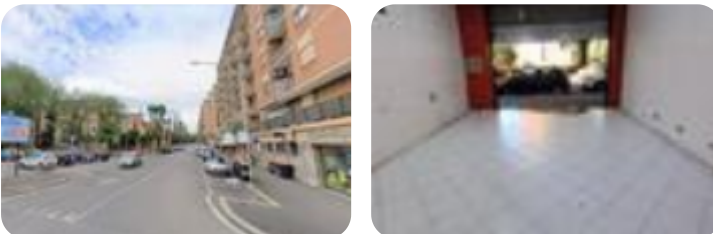

Rif.: 61225037

€ 650 / mese

Negoziò in affitto

Roma, Via Cherso - Centocelle

Tipologia:	negoziò
Superficie:	mq 35 ca.
Locali:	1
Sottotipologia:	negoziò

Classe energetica: **G**

proponiamo in LOCAZIONENEGOZIO CAT c/1 CON UNICA VETRINA E SERVIZIO.