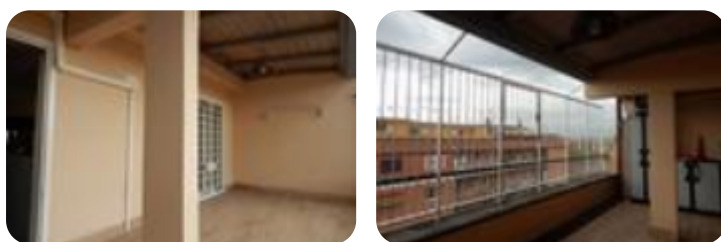

Rif.: 60834673

€ 239.000

Attico in vendita

Roma, Via dell'Aeroporto - Piazza Dei Consoli

Tipologia:	appartamenti
Superficie:	mq 66 ca.
Locali:	2
Sottotipologia:	attico
Bagni:	1
Terrazzi:	1
Piano:	8

Classe energetica: F

EP globale non rinnovabile: 186.33 kW h/m² anno

EP globale rinnovabile: 369.00 kW h/m² anno

EP invernale del fabbricato: 😞

EP estiva del fabbricato: 😊

VIA DELL'AEROPORTO - NUMIDIO QUADRATO - ATTICO CON TERRAZZO In Via dell'Aeroporto, nei pressi di Via Claudio Asello e Piazza dei Consoli, proponiamo la vendita di un attico con terrazzo posto all'ottavo ed ultimo piano di una palazzina in cortina con servizio di portineria ed ascensore fino al settimo piano. Internamente è così composto: soggiorno con angolo cottura, camera da letto matrimoniale, bagno finestrato con box doccia, ripostiglio e un comodo terrazzo. La posizione è ottimale, con la fermata della metropolitana linea A di Numidio Quadrato a soli 5 minuti a piedi. Inoltre, la vicinanza a Via Tuscolana