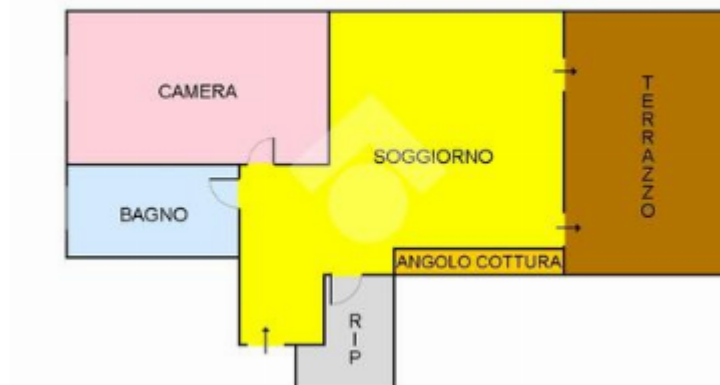

Rif.: 60834673

€ 239.000

Attico in vendita

Roma, Via dell'Aeroporto - Piazza Dei Consoli

Tipologia:	appartamenti
Superficie:	mq 66 ca.
Locali:	2
Sottotipologia:	attico
Bagni:	1
Terrazzi:	1
Piano:	8

Classe energetica: F

EP globale non rinnovabile: 186.33 kW h/m² anno

EP globale rinnovabile: 369.00 kW h/m² anno

EP invernale del fabbricato: 😞

EP estiva del fabbricato: 😊

VIA DELL'AEROPORTO - NUMIDIO QUADRATO - ATTICO CON TERRAZZO In Via dell'Aeroporto, nei pressi di Via Claudio Asello e Piazza dei Consoli, proponiamo la vendita di un attico con terrazzo posto all'ottavo ed ultimo piano di una palazzina in cortina con servizio di portineria ed ascensore fino al settimo piano. Internamente è così composto: soggiorno con angolo cottura, camera da letto matrimoniale, bagno finestrato con box doccia, ripostiglio e un comodo terrazzo. La posizione è ottimale, con la fermata della metropolitana linea A di Numidio Quadrato a soli 5 minuti a piedi. Inoltre, la vicinanza a Via Tuscolana