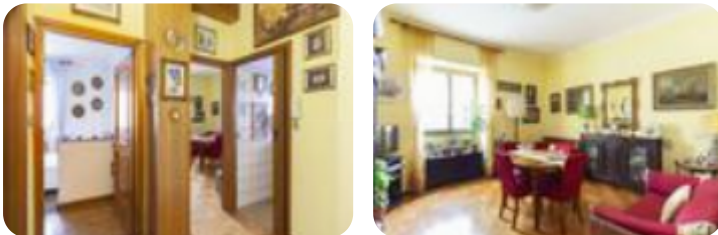

Questo immobile è esente da classe energetica

MONTEVERDE NUOVO- VIA GIAN MATTEO

GIBERTI Tecnocasa Monteverde Nuovo propone in vendita un comodo trilocale con affacci interni, posto al primo piano di uno stabile in buone condizioni provvisto di ascensore. Si accede all'immobile dall'ingresso corredato da un comodo e spazioso armadio a muro. Sulla destra abbiamo la prima delle due ampie camere. Il corridoio, anch'esso fornito di armadi a muro, conduce allo spazioso bagno con vasca finestrato, alla seconda delle due camere, al comodo soggiorno e alla cucina separata. L'appartamento si presenta in buone condizioni con parquet di pregio, infissi in alluminio ed inferriate. Ciò che caratterizza l'appartamento, oltre alla sua redistribuzione