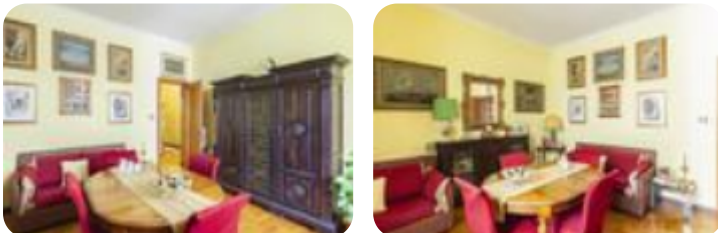

Questo immobile è esente da classe energetica

MONTEVERDE NUOVO- VIA GIAN MATTEO

GIBERTI Tecnocasa Monteverde Nuovo propone in vendita un comodo trilocale con affacci interni, posto al primo piano di uno stabile in buone condizioni provvisto di ascensore. Si accede all'immobile dall'ingresso corredato da un comodo e spazioso armadio a muro. Sulla destra abbiamo la prima delle due ampie camere. Il corridoio, anch'esso fornito di armadi a muro, conduce allo spazioso bagno con vasca finestrato, alla seconda delle due camere, al comodo soggiorno e alla cucina separata. L'appartamento si presenta in buone condizioni con parquet di pregio, infissi in alluminio ed inferriate. Ciò che caratterizza l'appartamento, oltre alla sua redistribuzione