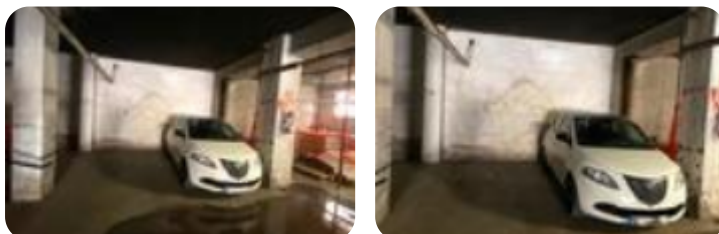

## Autorimessa in vendita

Roma, Via città DI Prato - Magliana

<b>Tipologia:</b>	autorimessa
<b>Superficie:</b>	mq 16 ca.
<b>Locali:</b>	1
<b>Sottotipologia:</b>	autorimessa
<b>Posti auto:</b>	1

Questo immobile è esente da classe energetica

MAGLIANA POSTO AUTO Agenzia Tecnocasa Immobili Commerciali Marconi propone in vendita posto auto coperto di 16 mq all'interno di un'autorimessa con accesso su strada tramite serranda elettrica. A pochi passi da Via della Magliana. Sito in Via Città di Prato Euro 19.000,00 INFO TECNOCASA VIA DELLA MAGLIANA N. 180 06/5515929