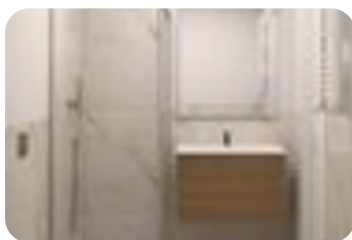

Rif.: 61219371

↓ € 297.000

€ 299.000 (-1%)

Bilocale in vendita

Roma, Via Barbiellini Amidei Bernardo - Gemelli

Tipologia:	appartamenti
Superficie:	mq 54 ca.
Locali:	2
Sottotipologia:	2 locali
Spese Annuie:	€ 800
Bagni:	1
Balconi:	1
Piano:	2

Classe energetica: **G**

EP globale non rinnovabile: 175.00 kW h/m² anno

EP globale rinnovabile: 1.00 kW h/m² anno

EP invernale del fabbricato: ☹️

EP estiva del fabbricato: ☹️

ZONA GEMELLI – BILOCALE CON BALCONE ANGOLARE
 COMPLETAMENTE RISTRUTTURATO IN STABILE SIGNORILE
 Nelle immediate vicinanze del Policlinico Gemelli e dell'Università Cattolica del Sacro Cuore, proponiamo un elegante appartamento bilocale situato all'interno di uno stabile signorile dotato di ascensore. L'immobile, posto ad un piano alto, è attualmente oggetto di una ristrutturazione completa con consegna prevista entro il 31/07/2026. L'appartamento sarà composto da ingresso con pratico vano dedicato all'alloggio della lavatrice, soggiorno con cucina a vista, camera da letto matrimoniale, bagno finestrato e balcone angolare con accesso sia dal soggiorno che dalla camera, elemento che dona grande luminosità agli ambienti e un