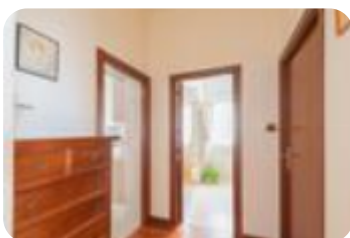

## Trilocale in vendita

Roma, Via Guglielmo Sirleto - Torvecchia

<b>Tipologia:</b>	appartamenti
<b>Superficie:</b>	mq 106 ca.
<b>Locali:</b>	3
<b>Sottotipologia:</b>	3 locali
<b>Spese Annuie:</b>	€ 644
<b>Bagni:</b>	1
<b>Balconi:</b>	2
<b>Piano:</b>	3

**Classe energetica:** G

EP globale non rinnovabile: 175.00 kW h/m<sup>2</sup> anno

EP globale rinnovabile: 175.00 kW h/m<sup>2</sup> anno

EP invernale del fabbricato: 😊

EP estiva del fabbricato: 😊

Torvecchia - Via Guglielmo Sirleto - TRILOCALE OTTIME CONDIZIONIA pochi passi da Via Pietro Maffi e non distante dal Policlinico Gemelli, proponiamo in vendita appartamento di circa 106 mq posto al 3° piano all'interno di una palazzina misto cortina e tinta non dotata di ascensore. L'immobile internamente è composto da ingresso, soggiorno, cucina, 2 camere matrimoniali, studio, disimpegno e 2 balconi. Dispone di infissi doppi in alluminio, climatizzatori, pavimenti in parquet ed il riscaldamento autonomo. L'immobile si presenta in ottime condizioni. Ogni agenzia ha un proprio titolare ed è