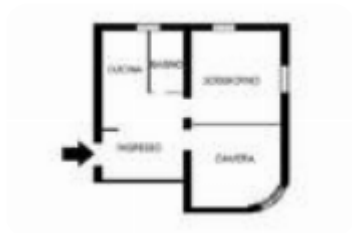

Rif.: 60864315

€ 174.000

Bilocale in vendita

Roma, Via stefano borgia - Torvecchia

Tipologia:	appartamenti
Superficie:	mq 71 ca.
Locali:	2
Sottotipologia:	2 locali
Spese Annuie:	€ 750
Bagni:	1
Piano:	2

Classe energetica: G

Prestazione energetica: 175 kW h/m² anno

Torvecchia - Via Stefano Borgia -BILOCALE
TRASFORMABILE IN TRILOCALE. In prossimità di Via Pietro Maffi, non distante da Largo Millesimo e dal Policlinico Universitario Agostino Gemelli, proponiamo in vendita un ampio appartamento di circa 71 mq posto al 2° piano all'interno di una palazzina non dotata di ascensore. L'immobile internamente è composto da ingresso, soggiorno, cucina abitabile, camera matrimoniale e bagno. Dispone di infissi in alluminio ed il riscaldamento autonomo. Possibilità di parcheggiare l'auto nello spazio condominiale a rotazione un mese alternato. L'immobile può rivelarsi un buon investimento in quanto si presta ad essere facilmente trasformato in trilocale. Ogni agenzia ha un proprio titolare ed è autonoma - Le presenti

Mappa

Scopri

Punta qui il tuo smartphone