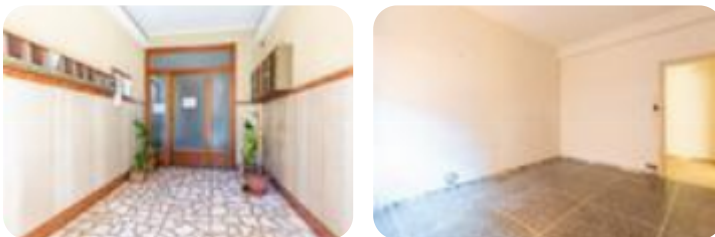

Classe energetica: G

EP globale non rinnovabile: 0.00 kW h/m² anno

EP globale rinnovabile: 175.00 kW h/m² anno

EP invernale del fabbricato: 😞

EP estiva del fabbricato: 😞