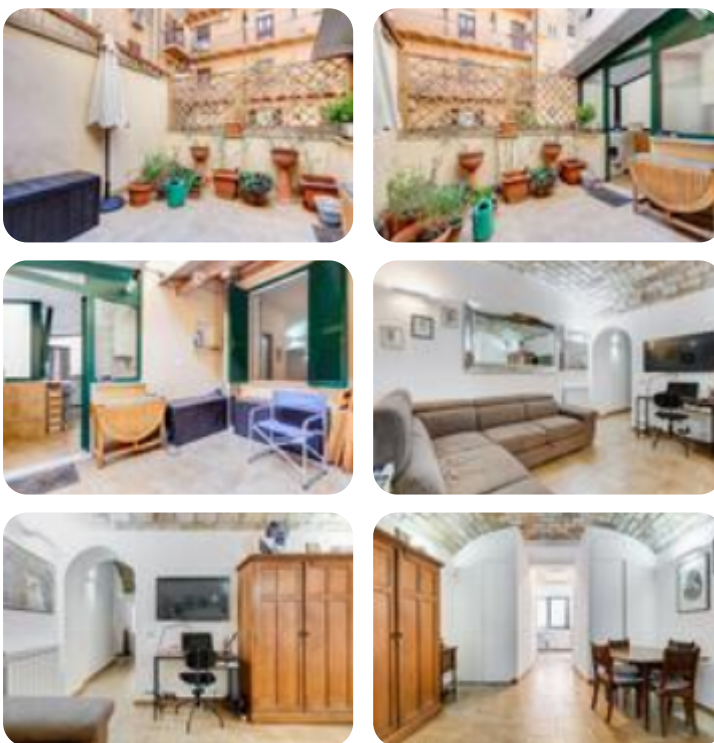

Rif.: 60942451

↓ € 310.000

€ 320.000 (-4%)

Bilocale in vendita

Roma, Via degli Equi - San Lorenzo

Tipologia:	appartamenti
Superficie:	mq 79 ca.
Locali:	2
Sottotipologia:	2 locali
Bagni:	2
Terrazzi:	1
Piano:	1

Classe energetica: **G**

AMPIO BILOCALE CON TERRAZZINO - Via degli Equi Situato nel cuore del quartiere San Lorenzo, questo appartamento beneficia di una posizione ideale che unisce tranquillità e vivacità. San Lorenzo è noto per la sua atmosfera unica, caratterizzata da una mix di tradizione e modernità, con numerosi negozi, caffè accoglienti e ristoranti di cucina tipica. Il quartiere offre anche eccellenti collegamenti con i mezzi pubblici, rendendo facile raggiungere il centro e altre zone della città. Inoltre, la presenza di scuole e servizi nelle vicinanze lo rende un'ottima scelta per famiglie e professionisti. Proponiamo un ampio bilocale di 79 mq, situato al primo piano con ascensore, finemente ristrutturato e pronto per essere abitato, ed è anche ottimo per l'investimento. Caratteristiche dell'immobile: Ingresso con corridoio Salone con angolo cottura Camera da letto matrimoniale Veranda Doppi servizi Terrazzino di 10 mqLe presenti informazioni sono indicative e non costituiscono elementi contrattuali .