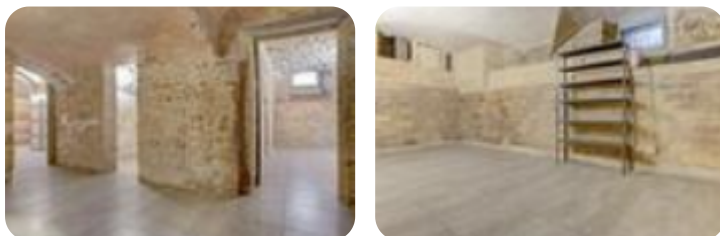

Rif.: 60862904

€ 235.000

5 locali in vendita

Roma, Largo della Polveriera - Rione Monti

Tipologia:	appartamenti
Superficie:	mq 140 ca.
Locali:	5
Sottotipologia:	5 locali
Spese Annuie:	€ 140

Classe energetica: G

Prestazione energetica: 175 kW h/m² anno

RIONE MONTI - A due passi dal Colosseo e dal Parco del Colle Oppio, sito in Largo della Polveriera, in stabile signorile, proponiamo la vendita di un locale C/2 posto al S1 in ottime condizioni. L'immobile misura 140mq ed è suddiviso in cinque locali, di cui tre più ampi, tutti con finestre a bocca di lupo ed un servizio. Internamente abbiamo sia soffitti a volta, sia soffitti con mattoncini romani, come la superficie di quasi tutte le pareti. La pavimentazione è stata interamente ristrutturata e gli impianti idrico ed elettrico sono entrambi a norma. La particolarità, l'ampiezza dei locali e l'ottimo stato interno, rendono questo immobile ideale per diverse possibilità di utilizzo.