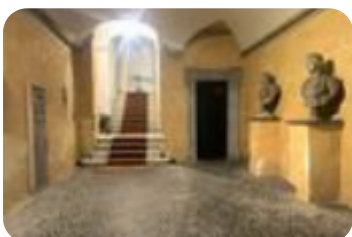

## Negozio in vendita

Roma, Via della Stelletta - Centro Storico

<b>Tipologia:</b>	negozio
<b>Superficie:</b>	mq 43 ca.
<b>Locali:</b>	1
<b>Sottotipologia:</b>	negozio

**Classe energetica:** G

**Prestazione energetica:** 175 kW h/m<sup>2</sup> anno

Nelle immediate vicinanze di Piazza del Parlamento, precisamente in Via della Stelletta, che collega Via della Scrofa con Piazza in Campo Marzio, proponiamo la vendita di un locale commerciale (C/1). La soluzione è situata all'interno del rinomato e splendido 'Palazzo Casali' d'epoca cinquecentesca, caratterizzato per la ricchezza nei dettagli: colonne e busti in marmo, un'ampia corte condominiale, servizio di ascensore e portineria. Il locale di 43mq si presenta nello stato originario ed è sviluppato su due livelli; si accede all'interno dal piano rialzato dello stabile dove troviamo l'ingresso con il servizio ed una scala interna che collega al piano sottostante, composto da un unico ampio ambiente. La soluzione rappresenta un ottimo investimento data la posizione strategica, essendo in una zona di notevole impatto commerciale e turistico; vanta la presenza di vari ristoranti, attività commerciali e bancarie. Inoltre, è ben servita da molteplici linee di mezzi pubblici di superficie.