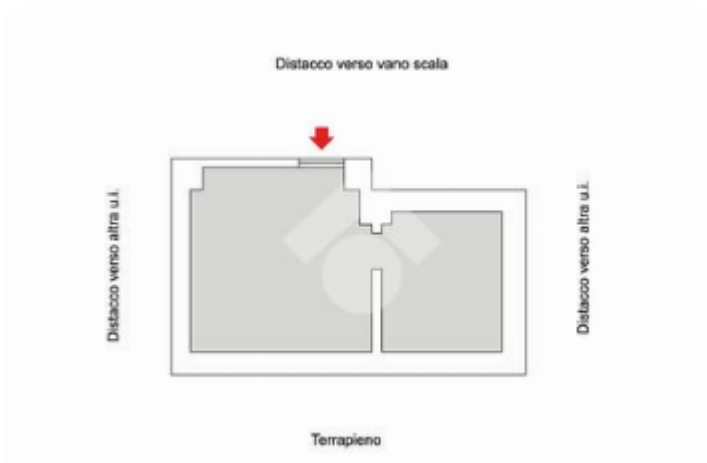

Rif.: 60984682

**€ 27.500**

**Box / posti auto in vendita**  
 Roma, Via Conte Verde - Esquilino

<b>Tipologia:</b>	box / posti auto
<b>Superficie:</b>	mq 34 ca.
<b>Locali:</b>	1
<b>Sottotipologia:</b>	Box
<b>Piano:</b>	-1

Questo immobile è esente da classe energetica

VIA CONTE VERDE - CANTINA Proponiamo in vendita locale cantina di 34mq al piano seminterrato sito in Via Conte Verde. Altezza soffitti: 3 metri. Se la soluzione è di tuo interesse non esitare a chiamarmi al 3276561693. Ogni agenzia ha un proprio titolare ed è autonoma - Le presenti informazioni sono indicative e non costituiscono elementi contrattuali. Affiliato Tecnocasa - Studio Esquilino Srl.