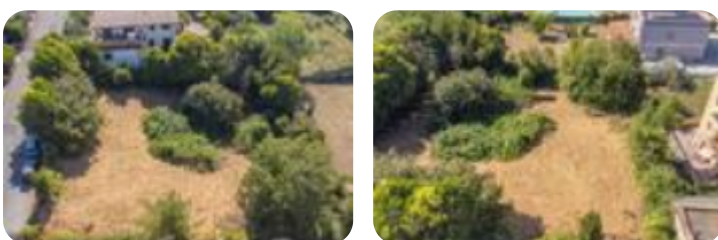

Rif.: 60948400

€ 25.000

Ter. agricolo in vendita

Guidonia Montecelio, Via Lago Di Iseo -
Laghetto

Tipologia:	terreno
Superficie:	mq 1.400 ca.
Sottotipologia:	ter. agricolo
Spese Annue:	€ 0

Questo immobile è esente da classe energetica

Per gli amanti della terra e della natura, la Tecnocasa di Marco Simone propone in vendita un ampio terreno agricolo di 1.400 mq. Sito nel cuore di Marco Simone, precisamente in Via Lago Di Iseo, il lotto è facilmente accessibile da strada asfaltata e vanta di una recinzione riscostante. Ottimamente esposto al sole, questo terreno è perfetto sia per chi vuole sfruttarlo in maniera produttiva, sia per chi vuole abbinare agricoltura a momenti di relax. Contattaci prima che sia troppo tardi!