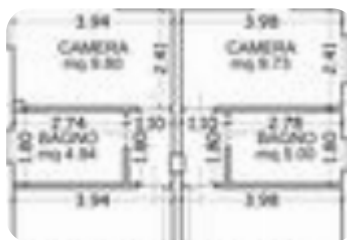

Rif.: 61207035

↓ € 159.000

€ 165.000 (-4%)

Bilocale in vendita

Roma, Via Vermicino - Borghesiana

Tipologia:	appartamenti
Superficie:	mq 45 ca.
Locali:	2
Sottotipologia:	2 locali
Spese Annue:	€ 0
Bagni:	1
Balconi:	2
Posti auto:	2
Piano:	2

Classe energetica: **B**

EP invernale del fabbricato: 😊

EP estiva del fabbricato: 😊

Nuove costruzioni in vendita – Zona Borghesiana Proponiamo in vendita, in zona Borghesiana lato Vermicino, un edificio di nuova costruzione composto da quattro unità abitative, con consegna prevista per dicembre 2026. La palazzina, sviluppata su due piani, è stata progettata con particolare attenzione al comfort, al risparmio energetico e alla vivibilità degli spazi, inserendosi in un contesto tranquillo e riservato. Al piano terra sono disponibili due soluzioni al prezzo di 185.000 euro ciascuna, dotate di ingresso indipendente e di un giardino privato di circa 80 mq, perfetto per chi desidera vivere anche gli spazi esterni. Gli appartamenti offrono un'accogliente zona giorno con angolo cottura, una camera matrimoniale, una comoda cabina armadio, un bagno e un utile ripostiglio. Ogni unità è inoltre completata da due posti auto ad uso esclusivo. Al primo piano troviamo altre due unità abitative, pronte a 165.000 euro ciascuna, pensate per unire praticità e comfort