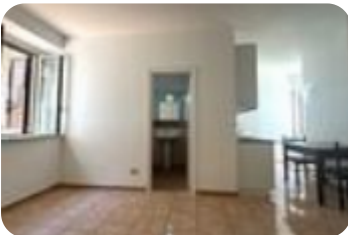

**Classe energetica:** **G**EP globale non rinnovabile: 157.00 kW h/m² annoEP globale rinnovabile: 157.00 kW h/m² anno

EP invernale del fabbricato: 😊

EP estiva del fabbricato: 😞

Nel caratteristico centro storico di Monterotondo, a pochi passi dai principali servizi, proponiamo in affitto un grazioso monocale di 32 mq, posto al primo piano di una piccola palazzina priva di ascensore. Entrando, siamo accolti da un comodo soggiorno completo di angolo cottura, illuminato da una graziosa finestra e un servizio finestrato dotato di box doccia. La soluzione è in buono stato ed è accessoriata di porta blindata, zanzariere, citofono e condizionatore. Verrà locata ammobilita ed è disponibile da subito.