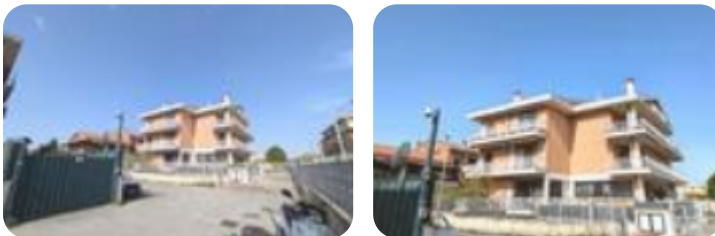

Rif.: 61227960

↓ € 40.000

€ 400.000 (-90%)

Box / posti auto in vendita

Roma, Via della Stazione di Ciampino - Morena

Tipologia:	box / posti auto
Superficie:	mq 40 ca.
Sottotipologia:	Box
Piano:	-1

Questo immobile è esente da classe energetica

Via della Stazione di Ciampino-Roma. Proponiamo in vendita in un residence chiuso e privato, degli anni 2000, all'interno di una palazzina in cortina un box auto doppio di circa 40mq, soppalcato.

Mappa