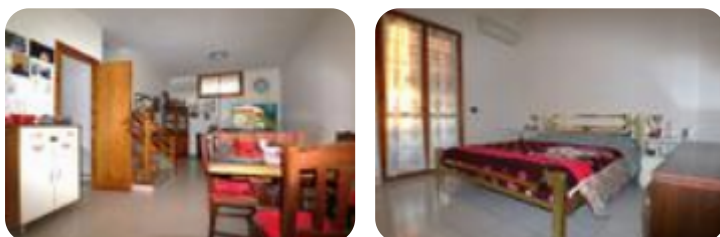

Rif.: 60847078

€ 129.000

Villa a schiera in vendita

Anzio, Via Aleardo Aleardi - Lavinio

Tipologia:	ville
Superficie:	mq 85 ca.
Locali:	3
Sottotipologia:	villa a schiera
Spese Annuie:	€ 0
Bagni:	2
Balconi:	2
Posti auto:	1

Classe energetica: G

EP globale non rinnovabile: 200.00 kW h/m² anno

EP globale rinnovabile: 200.00 kW h/m² anno

EP invernale del fabbricato: 😊

EP estiva del fabbricato: 😊

LAVINIO CENTRO VIA ALEARDO ALEARDI- VICINO A TUTTI I SERVIZI- VILLINO A SCHIERA- BILIVELLO- TRILOCALE CON GIARDINO E POSTO AUTO SCOPERTO- In una tranquilla via del centro di Lavinio, vicino a tutti i servizi e ai mezzi di trasporto, compresa la stazione ferroviaria che dista circa un chilometro e mezzo, offriamo un grazioso villino a schiera, con giardino e posto auto. L'interno è così composto: al piano terra, abbiamo un soggiorno spazioso, un cucinotto e un bagno. Al piano superiore, la zona notte che comprende due camere da letto, entrambe con accesso al proprio balcone, un bagno con vasca e finestra. Le finestre hanno infissi in legno e grate di sicurezza. L'impianto elettrico è a norma con salvavita. L'impianto di riscaldamento è autonomo, alimentato con gas metano di città. INFORMAZIONI IMMOBILIARI: - CONDOMINIO: Assente-