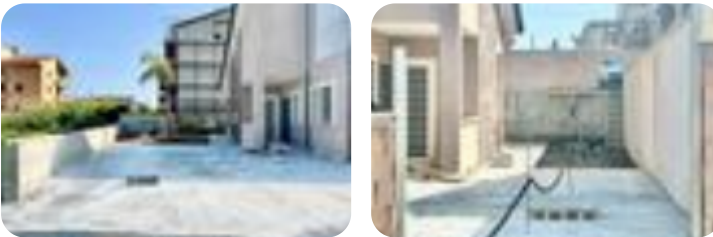

Rif.: 60863327

€ 250.000**Bifamiliare in vendita**

Roma, Via santa croce camerina - Prato Fiorito

| | |
|------------------------|-------------|
| Tipologia: | ville |
| Superficie: | mq 100 ca. |
| Locali: | 4 |
| Sottotipologia: | bifamiliare |
| Bagni: | 2 |
| Terrazzi: | 2 |

Questo immobile è esente da classe energetica

Nuovo Complesso Residenziale in Posizione Riservata, zona Prato Fiorito, con Consegna per Settembre 2024. Proponiamo Ville Bifamiliari Disposte su Due Livelli, composte al Piano Terra da Salone con Angolo Cottura, Camera, Bagno, Locale Tecnico e Serra Solare; al Primo Piano invece Due Camere, Bagno e Terrazzo. Disponibile la Villa Angolare con Giardino di 160 mq a 290.000 €, le Soluzioni Centrali con Giardino di 110 mq a 250.000 €, la Villa Angolare con Giardino di 115 mq a 270.000 €. Costruzioni con Pannelli Solari ed Entrata Indipendente con Posto Auto. Contattaci e Prenota una Visita!