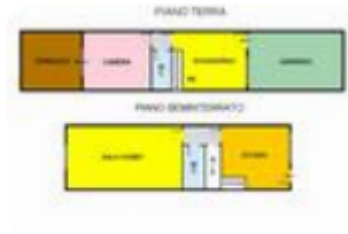

Classe energetica: G

EP globale non rinnovabile: 0.00 kW h/m² anno

EP globale rinnovabile: 0.00 kW h/m² anno

EP invernale del fabbricato: 😊

EP estiva del fabbricato: 😊

Proponiamo in vendita, nella zona centrale di Castelverde, un appartamento bilivello di recente costruzione con ingresso indipendente. L'immobile, al piano terra, è composto da salone con angolo cottura ed accesso al giardino mattonato di circa 35mq, un bagno recentemente ristrutturato e dotato di box doccia ed una camera matrimoniale con affaccio su un terrazzo di 15mq. Il piano seminterrato, parzialmente sbancato, è composto da locale adibito a studio, un secondo locale adibito a sala hobby e dotato di camino ed un locale adibito a bagno con box doccia. L'immobile è dotato di ogni comodità, infissi...