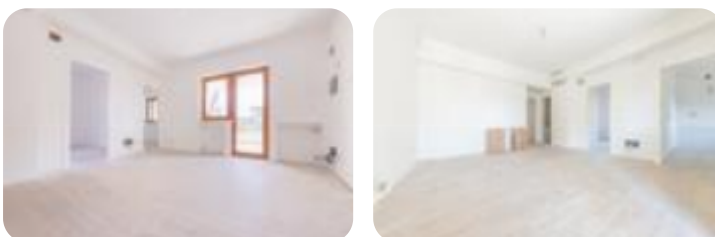

Rif.: 60880273

€ 1.300 / mese**Palazzina in affitto**

Roma, Via Siderno - Statuario

Tipologia:	appartamenti
Superficie:	mq 85 ca.
Locali:	3
Sottotipologia:	palazzina
Bagni:	2
Terrazzi:	1
Box:	1

**Classe energetica:** **D****EP globale non rinnovabile:** 170.00 kW h/m² anno**EP globale rinnovabile:** 170.00 kW h/m² anno**EP invernale del fabbricato:** 😊**EP estiva del fabbricato:** 😊

STATUARIO - APPIO CLAUDIOProponiamo in affitto un comodo trilocale sito al piano terra di una palazzina di nuova costruzione. L'appartamento è una soluzione moderna e confortevole per chi cerca un appartamento di dimensioni contenute, ma con tutti i comfort necessari. L'immobile è stato oggetto di una ristrutturazione recente, che garantisce uno spazio fresco e accogliente. L'ingresso conduce direttamente al salone da cui si accede a un giardino di circa 150 metri quadrati, perfetto per godersi il tempo all'aperto o per creare un angolo verde. Alla destra del salone troviamo cucina separata. Proseguendo sempre sulla destra, troviamo una pratica camera singola, utilizzabile anche come studiolo, un bagno di servizio e la camera matrimoniale con bagno patronale. Da quest'ultima si accede a un terrazzo che offre un angolo privato per rilassarsi con cista sul giardino. L'immobile include un box auto e una cantina.