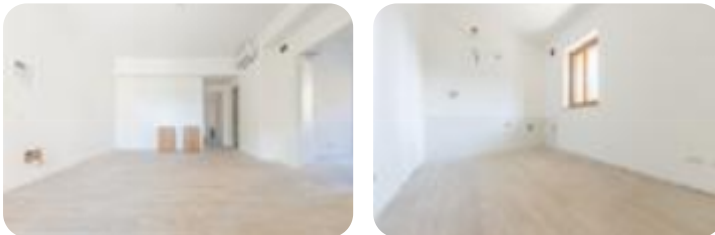

Rif.: 60880273

€ 1.300 / mese**Palazzina in affitto**

Roma, Via Siderno - Statuario

Tipologia:	appartamenti
Superficie:	mq 85 ca.
Locali:	3
Sottotipologia:	palazzina
Bagni:	2
Terrazzi:	1
Box:	1

**Classe energetica:** **D****EP globale non rinnovabile:** 170.00 kW h/m² anno**EP globale rinnovabile:** 170.00 kW h/m² anno**EP invernale del fabbricato:** 😊**EP estiva del fabbricato:** 😊

STATUARIO - APPIO CLAUDIOProponiamo in affitto un comodo trilocale sito al piano terra di una palazzina di nuova costruzione. L'appartamento è una soluzione moderna e confortevole per chi cerca un appartamento di dimensioni contenute, ma con tutti i comfort necessari. L'immobile è stato oggetto di una ristrutturazione recente, che garantisce uno spazio fresco e accogliente. L'ingresso conduce direttamente al salone da cui si accede a un giardino di circa 150 metri quadrati, perfetto per godersi il tempo all'aperto o per creare un angolo verde. Alla destra del salone troviamo cucina separata. Proseguendo sempre sulla destra, troviamo una pratica camera singola, utilizzabile anche come studiolo, un bagno di servizio e la camera matrimoniale con bagno patronale. Da quest'ultima si accede a un terrazzo che offre un angolo privato per rilassarsi con cista sul giardino. L'immobile include un box auto e una cantina.