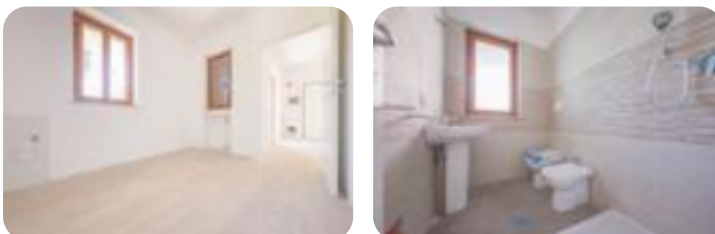

STATUARIO - APPIO CLAUDIOProponiamo in affitto un comodo trilocale sito al piano terra di una palazzina di nuova costruzione. L'appartamento è una soluzione moderna e confortevole per chi cerca un appartamento di dimensioni contenute, ma con tutti i comfort necessari. L'immobile è stato oggetto di una ristrutturazione recente, che garantisce uno spazio fresco e accogliente. L'ingresso conduce direttamente al salone da cui si accede a un giardino di circa 150 metri quadrati, perfetto per godersi il tempo all'aperto o per creare un angolo verde. Alla destra del salone troviamo cucina separata. Proseguendo sempre sulla destra, troviamo una pratica camera singola, utilizzabile anche come studiolo, un bagno di servizio e la camera matrimoniale con bagno patronale. Da quest'ultima si accede a un terrazzo che offre un angolo privato per rilassarsi con cista sul giardino. L'immobile include un box auto e una cantina.