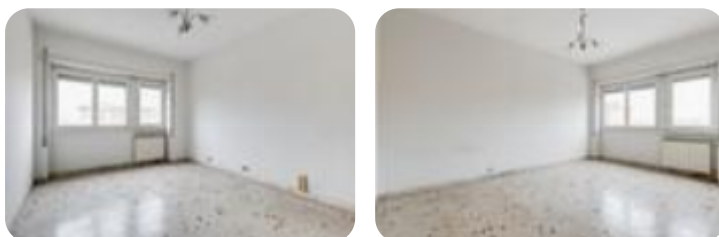

## Bilocale in vendita

Roma, Via Appia Nuova - Colli Albani

<b>Tipologia:</b>	appartamenti
<b>Superficie:</b>	mq 61 ca.
<b>Locali:</b>	2
<b>Sottotipologia:</b>	2 locali
<b>Spese Annue:</b>	€ 720
<b>Bagni:</b>	1
<b>Balconi:</b>	1
<b>Piano:</b>	5

Classe energetica: **G**

EP globale non rinnovabile: 148.91 kW h/m<sup>2</sup> anno

EP globale rinnovabile: 19.55 kW h/m<sup>2</sup> anno

EP invernale del fabbricato: ☹️

EP estiva del fabbricato: 😊

Via Appia Nuova - All'interno di uno stabile in cortina, ubicato al quinto piano con ascensore, vi proponiamo in vendita un grazioso bilocale. L'immobile gode di un affaccio aperto e grazie a ciò risulta molto luminoso ed arioso. Internamente è così composto: entrando vi troverete nell'ingresso che vi indirizzerà nel soggiorno servito dal balcone. Proseguendo troverete la cucina abitabile ed infine la comoda camera da letto. Completa il tutto il servizio finestrato ed un armadio a muro. L'appartamento si presenta da ristrutturare. L'immobile è situato nel quartiere Colli Albani a pochi metri dall'omonima fermata Metro, vicinissimo al Parco della Caffarella e nell'immediata vicinanza di tutti i servizi commerciali e di trasporto pubblico. E' ideale per famiglie con bambini vista la vicinanza di scuole, parchi e negozi per ogni necessità.