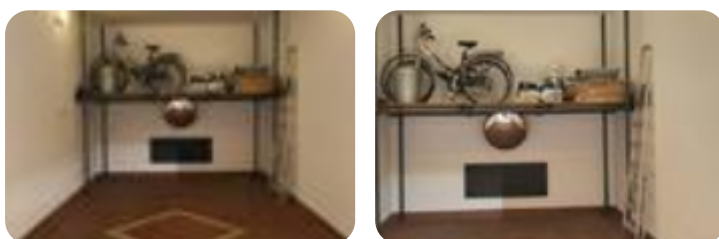

Box / posti auto in affitto

Roma, Via Carlo Grabu - Prati Mazzini

Tipologia:	box / posti auto
Superficie:	mq 20 ca.
Locali:	1
Sottotipologia:	Box
Spese Annue:	€ 25

Questo immobile è esente da classe energetica

Nel quartiere di Prati Mazzini, in Via Carlo Grabau, proponiamo la locazione di un comodo box auto. Il box auto di circa 20 mq si trova nelle immediate vicinanze di Piazza dei Prati degli Strozzi e di Piazzale Clodio. Si presenta in ottime condizioni interne ed è caratterizzato da serranda elettrica, impianto di illuminazione e allaccio idrico. Data la sua ampiezza risulta essere adatto anche per auto di grandi dimensioni. Si accede al box tramite l'apertura di un cancello elettrico posto su Via Carlo Grabau. Ottimi spazi di manovra. **NON DISPONIBILE COME DEPOSITO.**