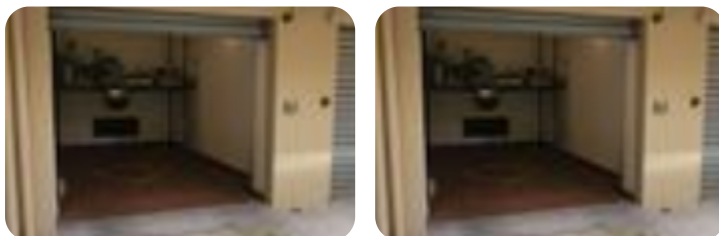

Box / posti auto in affitto

Roma, Via Carlo Grabu - Prati Mazzini

Tipologia:	box / posti auto
Superficie:	mq 20 ca.
Locali:	1
Sottotipologia:	Box
Spese Annue:	€ 25

Questo immobile è esente da classe energetica

Nel quartiere di Prati Mazzini, in Via Carlo Grabau, proponiamo la locazione di un comodo box auto. Il box auto di circa 20 mq si trova nelle immediate vicinanze di Piazza dei Prati degli Strozzi e di Piazzale Clodio. Si presenta in ottime condizioni interne ed è caratterizzato da serranda elettrica, impianto di illuminazione e allaccio idrico. Data la sua ampiezza risulta essere adatto anche per auto di grandi dimensioni. Si accede al box tramite l'apertura di un cancello elettrico posto su Via Carlo Grabau. Ottimi spazi di manovra. **NON DISPONIBILE COME DEPOSITO.**