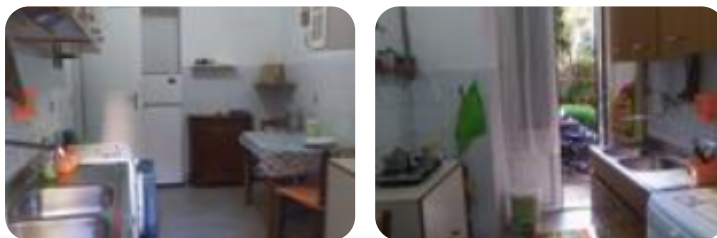

Rif.: 60882011

€ 850 / mese**Monocale in affitto****Roma, Piazza dei Prati degli Strozzi - Prati
Mazzini**

Tipologia:	appartamenti
Superficie:	mq 40 ca.
Locali:	1
Sottotipologia:	monocale
Spese Annue:	€ 900
Bagni:	1
Piano:	-1

Questo immobile è esente da classe energetica

Nello storico quartiere di Prati Mazzini, a Piazza dei Prati degli Strozzi, proponiamo la locazione di un immobile sito in stabile d'epoca e dotato di servizio di portineria mezza giornata. L'immobile è un seminterrato con affaccio da piano terra e si compone di camera matrimoniale, bagno finestrato con doccia e cucina abitabile. L'appartamento è in buone condizioni interne ed è caratterizzato da pavimenti d'epoca in graniglia decorata, finestre ampie e riscaldamento centralizzato. L'affaccio interno su giardino condominiale rende l'immobile particolarmente silenzioso. L'immobile è posto in una posizione ben collegata a tutti i principali servizi di pubblica utilità, come per esempio, mezzi di trasporto, farmacie, banche, poste, ristoranti, negozi, etc. L'appartamento è ideale per coppie, studenti o professionisti che sono alla ricerca di una soluzione collocata in una zona centrale e residenziale. L'appartamento viene locato non arredato ad eccezione della cucina. Libero dal 1 aprile 2024. NON DISPONIBILE PER USO RICETTIVO.