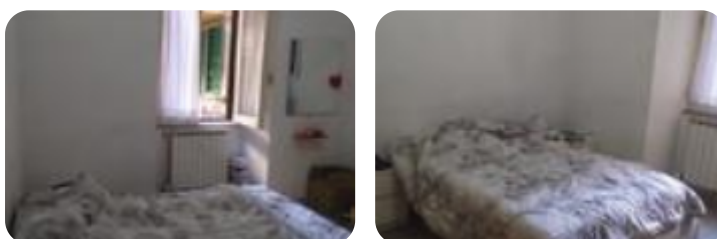

Rif.: 60882011

€ 850 / mese**Monocale in affitto****Roma, Piazza dei Prati degli Strozzi - Prati
Mazzini**

Tipologia:	appartamenti
Superficie:	mq 40 ca.
Locali:	1
Sottotipologia:	monocale
Spese Annue:	€ 900
Bagni:	1
Piano:	-1

Questo immobile è esente da classe energetica

Nello storico quartiere di Prati Mazzini, a Piazza dei Prati degli Strozzi, proponiamo la locazione di un immobile sito in stabile d'epoca e dotato di servizio di portineria mezza giornata. L'immobile è un seminterrato con affaccio da piano terra e si compone di camera matrimoniale, bagno finestrato con doccia e cucina abitabile. L'appartamento è in buone condizioni interne ed è caratterizzato da pavimenti d'epoca in graniglia decorata, finestre ampie e riscaldamento centralizzato. L'affaccio interno su giardino condominiale rende l'immobile particolarmente silenzioso. L'immobile è posto in una posizione ben collegata a tutti i principali servizi di pubblica utilità, come per esempio, mezzi di trasporto, farmacie, banche, poste, ristoranti, negozi, etc. L'appartamento è ideale per coppie, studenti o professionisti che sono alla ricerca di una soluzione collocata in una zona centrale e residenziale. L'appartamento viene locato non arredato ad eccezione della cucina. Libero dal 1 aprile 2024. NON DISPONIBILE PER USO RICETTIVO.