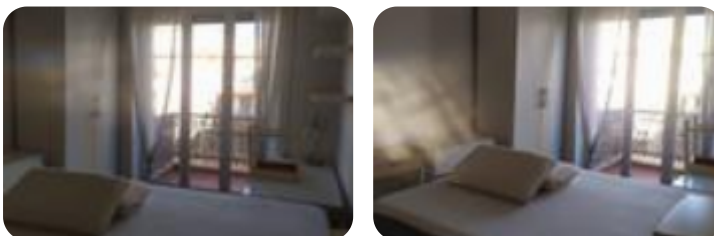

Rif.: 60524672

€ 1.200 / mese**Bilocale in affitto****Roma, Via Emilio Faà DI Bruno - Prati Mazzini**

Tipologia:	appartamenti
Superficie:	mq 50 ca.
Locali:	2
Sottotipologia:	2 locali
Spese Annue:	€ 720
Bagni:	1
Balconi:	1
Piano:	9

Classe energetica: **G**EP globale non rinnovabile: 1.00 kW h/m² annoEP globale rinnovabile: 1.00 kW h/m² anno

EP invernale del fabbricato: 😊

EP estiva del fabbricato: 😞

Nello storico quartiere di Prati Mazzini, in Via Emilio Faà di Bruno, proponiamo in locazione un appartamento bilocale. L'immobile di circa 50 mq è posto al nono piano di uno stabile dotato di ascensore e si presenta in ottime condizioni interne. L'appartamento si compone di ingresso, cucina, camera matrimoniale, bagno finestrato con vasca, ripostiglio e ampio balcone di circa 9 mq. L'appartamento è caratterizzato da riscaldamento centralizzato, infissi in doppio vetro e pavimenti in parquet e viene affittato completamente arredato. La posizione centrale risulta perfettamente servita dai principali servizi di pubblica utilità, come per esempio metropolitana (Ottaviano), linee autobus, scuole, farmacie, poste italiane, banche, etc. Inoltre, l'immobile si trova nelle immediate vicinanze del Tribunale di Piazzale Clodio, della Corte dei Conti, dell'università Lumsa e degli studi Rai. Contratto 3+2. Libero da subito. NON DISPONIBILE PER USO RICETTIVO. SOLO