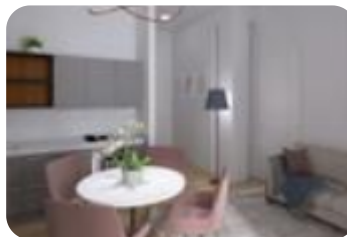

Rif.: 60996127

€ 280.000**Bilocale in vendita**

Roma, Via Castelfranco Veneto - Fleming

Tipologia:	appartamenti
Superficie:	mq 55 ca.
Locali:	2
Sottotipologia:	2 locali
Bagni:	1
Balconi:	1
Piano:	4

Questo immobile è esente da classe energetica

FLEMING - VIA CASTELFRANCO VENETO Nel rinomato quartiere Fleming, una delle zone più ricercate di Roma, proponiamo in vendita un appartamento in fase di ristrutturazione in un contesto residenziale e a pochi passi dai principali servizi e mezzi di trasporto. L'immobile si compone di un ingresso che dà accesso a un ampio salone luminoso, caratterizzato da una cucina a vista, ideale per chi ama vivere in uno spazio open-space e versatile. La zona notte si compone di una spaziosa camera da letto, perfetta per garantire il massimo del comfort. Un comodo antibagno e un bagno ben dimensionato completano la zona dei servizi. Inoltre, l'appartamento è dotato di un balcone utilizzabile anche come zona di servizio. La ristrutturazione in corso dell'appartamento verrà realizzata con materiali di alta qualità e grande attenzione ai dettagli, per offrire spazi eleganti e funzionali. L'appartamento è ideale per chi cerca una soluzione pronta per essere trasformata in un rifugio moderno. PER PRENOTARE IL TUO APPUNTAMENTO PUOI MANDARE UN MESSAGGIO WHATSAPP AL 333.9550330.