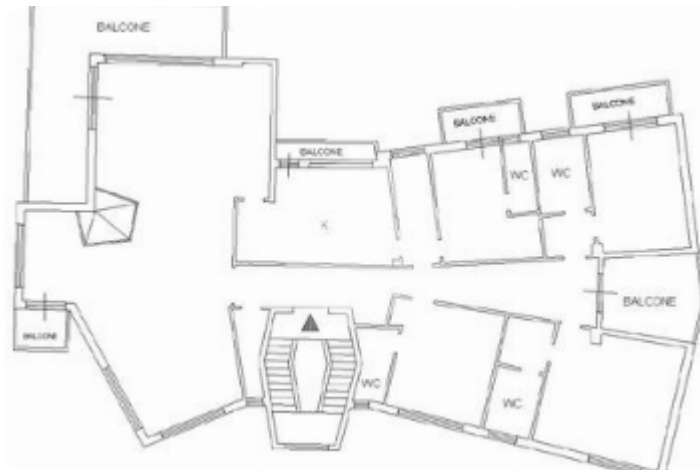

Rif.: 40367388

€ 749.000

Attico in vendita

Roma, Via Clarice Tartufari - Castel Di Decima

Tipologia:	appartamenti
Superficie:	mq 270 ca.
Locali:	6
Sottotipologia:	attico
Bagni:	4
Terrazzi:	2
Balconi:	4
Box:	1
Piano:	3

Classe energetica: Classe energetica non dichiarata

EP globale non rinnovabile: 100.00 kW h/m² anno

EP globale rinnovabile: 0.00 kW h/m² anno

EP invernale del fabbricato: ☹️

EP estiva del fabbricato: ☹️

EUR-CASTEL DI DECIMA. Via Clarice Tartufari, all'interno di verdeggiante contesto privato estremamente elegante e signorile immerso nella esclusiva privacy della riserva naturale denominata "Tenuta Vaselli" ovvero riserva Naturale di Castel di Decima, proponiamo la vendita all'ultimo piano attico di un appartamento dall'affaccio quadruplo di ampia metratura di mq 250 ca netti - in edificio in cortina di soli 3 piani servito da ascensore -. L'unità immobiliare è la sola presente al piano. Provvista di porta blindata con cilindro europeo. Spicca il salone triplo di mq 80 netti ca - dotato di camino in marmo antico - con splendida vista sulla tenuta, con accesso diretto su terrazzo angolare di mq 30 ca provvisto di barbecue in muratura e piano di appoggio. Il salone - dai soffitti alti e pertanto