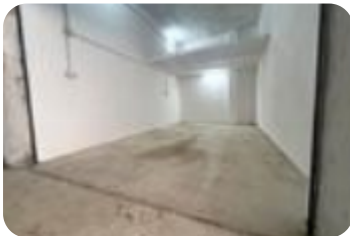

Rif.: 60897758

**€ 49.000****Box / posti auto in vendita**

Roma, Via Valsavaranche - Conca D'Oro

<b>Tipologia:</b>	box / posti auto
<b>Superficie:</b>	mq 16 ca.
<b>Locali:</b>	1
<b>Sottotipologia:</b>	Box
<b>Spese Annue:</b>	€ 84
<b>Box:</b>	1
<b>Piano:</b>	-1

Questo immobile è esente da classe energetica

VIA VALSAVARANCHE-Proponiamo la vendita di un box auto di circa 16 mq. Il box è dotato di impianto luce, serranda basculante, soppalco e buono spazio di manovra. Lunghezza 5,20 Larghezza 3,16 Altezza 3,62 Libero da subito. Ogni agenzia ha un proprio titolare ed è autonoma - Le presenti informazioni non costituiscono elemento contrattuale.