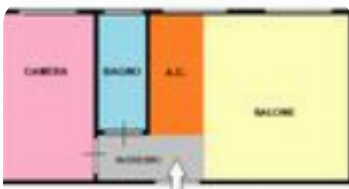

Rif.: 61223600

€ 1.000 / mese

Bilocale in affitto

Roma, Via Vigese - Città Giardino

Tipologia:	appartamenti
Superficie:	mq 50 ca.
Locali:	2
Sottotipologia:	2 locali
Bagni:	1

Classe energetica: **G**

EP globale non rinnovabile: 175.00 kW h/m² anno

EP globale rinnovabile: 2.00 kW h/m² anno

EP invernale del fabbricato: ☹️

EP estiva del fabbricato: 😊

VIA VIGESE - AFFITTO - CITTA' GIARDINO Proponiamo in affitto appartamento di 50 mq in buono stato interno, l'immobile è composto da salone con angolo cottura, camera e bagno. Si affitta con contratto transitorio di 12 mesi LIBERO DA GIUGNO