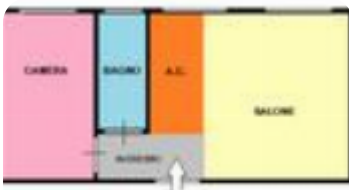

Rif.: 61223600

€ 1.000 / mese

Bilocale in affitto

Roma, Via Vigese - Città Giardino

Tipologia:	appartamenti
Superficie:	mq 50 ca.
Locali:	2
Sottotipologia:	2 locali
Bagni:	1

Classe energetica: **G**

EP globale non rinnovabile: 175.00 kW h/m² anno

EP globale rinnovabile: 2.00 kW h/m² anno

EP invernale del fabbricato: ☹️

EP estiva del fabbricato: 😊

VIA VIGESE - AFFITTO - CITTA' GIARDINO Proponiamo in affitto appartamento di 50 mq in buono stato interno, l'immobile è composto da salone con angolo cottura, camera e bagno. Si affitta con contratto transitorio di 12 mesi LIBERO DA GIUGNO