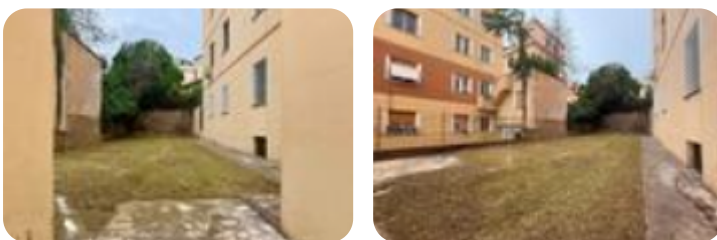

Ter. agricolo in vendita
Roma, Via Monte Nevoso - Città Giardino

Tipologia:	terreno
Superficie:	mq 240 ca.
Sottotipologia:	ter. agricolo

Questo immobile è esente da classe energetica

CITTA' GIARDINO - VIA MONTE NEVOSO Proponiamo in vendita in una delle vie più residenziali ed esclusive dell'Acqua sacra, un ampio e riservato giardino di 240 mq . dotato di passo carrabile. Il contesto è quello tipico di Città Giardino, altamente residenziale dotato di ampi spazi verdi e di tutti i principali servizi come scuole primarie e secondarie, negozi e uffici postali, studi medici nonché ottimamente collegato con i mezzi di trasporto pubblico. La zona, infatti, si trova molto vicina a Piazza Sempione, snodo principale dell'area e a pochi minuti a piedi dalla stazione Metro B1 Conca d'Oro. Nonostante la posizione strategica per i collegamenti, il quartiere mantiene le caratteristiche fondamentali di tranquillità e riservatezza. Tutte le informazioni contenute, comprese le metrature e le fotografie, sono da intendersi puramente a titolo indicativo e non costituiscono elemento contrattuale. VALUTAZIONI IMMOBILIARI GRATUITE - SI VALUTANO PERMUTE. TECNORETE- Seleziona giovani da avviare alla professione di agente immobiliare in zona Montesacro - Città Giardino, offrendo corsi di formazione, fisso mensile + provvigioni, full time o part time. Inviare cv + foto all' [...]