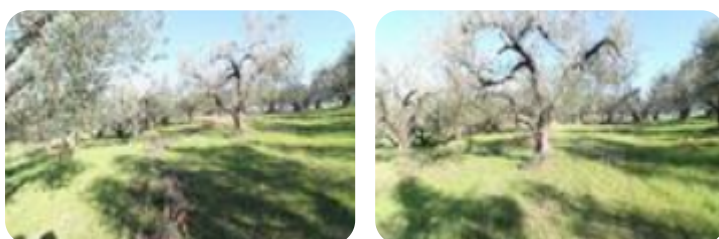

Rif.: 60875101

€ 8.000**Ter. agricolo in vendita****Toffia, Via colli pecorini**

Tipologia:	terreno
Locali:	1
Sottotipologia:	ter. agricolo
Posti auto:	1
Piano:	1

Questo immobile è esente da classe energetica

Nella campagna del paese di Toffia, a poche decine di metri dalla Via Farensese, terreno agricolo di 1.770 mq completamente pianeggiante. Sul terreno, raggiungibile comodamente con la macchina con strada in parte asfaltata ed in parte bianca, sono presenti 60 piante di ulivo in produzione. Ottima è la posizione panoramica ed assoluta con esposizione verso sud. La proprietà, che dista solo un chilometro dal centro del paese di Toffia, permette di raggiungere in pochi minuti la Via Salaria che porta a Roma in meno di un'ora ed alla stazione ferroviaria di Passo Corese in 15 minuti. Immobile non soggetto a classificazione energetica.