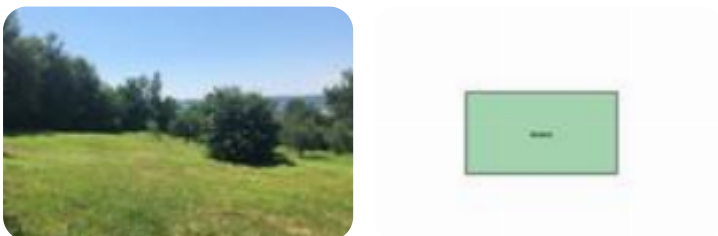

Rif.: 60618188

**€ 25.000**

**Ter. residenziale in vendita**  
Stimigliano, Via Immaginetta

<b>Tipologia:</b>	terreno
<b>Superficie:</b>	mq 4.630 ca.
<b>Sottotipologia:</b>	ter. residenziale
<b>Piano:</b>	1

Questo immobile è esente da classe energetica

Nella prima campagna di Stimigliano Paese, In zona residenziale, lotto di terreno edificabile. Stimigliano ha la stazione Ferroviaria tratta (Orte - Fiumicino Aeroporto), e dista soli 4 chilometri dal casello autostradale A1. Offre tutti i servizi come posta, banca, farmacia, bar, ristoranti. Il terreno è di 4.630 mq di cui 2.300 mq con possibilità di edificare 840 metri cubi, pertanto circa 300 mq di abitazione. Se vuoi realizzare la tua casa nella tranquillità della Sabina, restando comunque ben collegato con la Capitale, allora questo terreno è soluzione giusta per te!