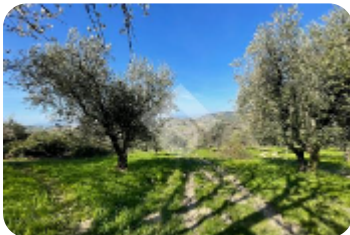

Rif.: 40441879

€ 120.000

Rustico in vendita

Casperia, Via Ripette

Tipologia:	rustici / cascine / case
Superficie:	mq 180 ca.
Locali:	12
Sottotipologia:	rustico
Spese Annuie:	€ 0
Bagni:	2
Posti auto:	5
Piano:	1

Questo immobile è esente da classe energetica

Nella campagna di Casperia proponiamo in vendita rudere di antico casale con terreno. La proprietà con ingresso indipendente si trova in via Ripette, il terreno misura 55'390 mq di cui 25.280 di uliveto che presentano circa 300 piante di ulivo in buono stato, 17.080mq di querceto, 10.720 mq di pascolo e 2.310 di seminativo. Il terreno è molto fertile grazie anche alla sorgente d'acqua che nasce al suo interno, dove sono presenti numerose piante da fruttoll fabbricato completamente in pietra, è una porzione di un edificio che risale agli inizi del 900, la metratura totale è di circa 180 mq con tre lati liberi. Completano la proprietà un forno a legna e un fabbricato rurale. L'esposizione è a Sud-Ovest panoramica con affaccio sul Monte Soratte e i colli circostanti, garantisce luce solare per tutta la giornata e offre un bellissimo tramonto. Il corpo principale necessita di un intervento di ristrutturazione / demolizione ricostruzione, da tenere presente gli attuali bonus Statali per riqualificare edifici di questo genere. Via di Ripette dista soli 5 minuti di auto dal centro del paese di Casperia, il quale offre tutti i principali servizi come Farmacia, Supermercato, Posta, S [...]