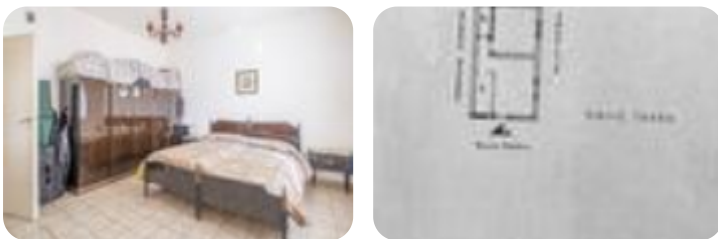

Rif.: 61022025

€ 48.000

Casa semindipendente in vendita Belmonte In Sabina, Via Terze

Tipologia:	rustici / cascine / case
Superficie:	mq 60 ca.
Locali:	2
Sottotipologia:	casa semindipendente
Spese Annuie:	€ 0
Bagni:	1
Posti auto:	2
Piano:	1

Classe energetica: G

EP globale non rinnovabile: 598.43 kW h/m² anno

EP globale rinnovabile: 6.42 kW h/m² anno

EP invernale del fabbricato: 😞

EP estiva del fabbricato: 😊

A circa 15 minuti da Rieti, nel comune di Belmonte in Sabina, provincia di Rieti, proponiamo in vendita casa semi indipendente con giardino di 530 mq ca. L'immobile ha una superficie calpestabile di 60 mq si sviluppa ed è composta da : soggiorno con camino, cucina, 1 camera matrimoniale e un bagno con doccia. Completa la proprietà 1 cantina di 8 mq dotata di impianto idrico. La casa, termo-autonoma, presenta pavimenti in gres, porte in legno e infissi in legno vetro singolo con persiane. L'abitazione è facilmente raggiungibile con la macchina e gode di un'ottima vista panoramica verso il Monte Terminillo. Belmonte in Sabina