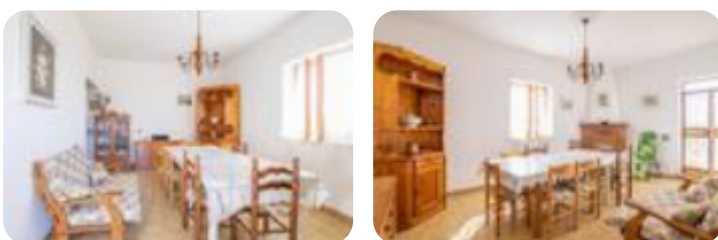

Rif.: 61022025

€ 48.000

Casa semindipendente in vendita Belmonte In Sabina, Via Terze

Tipologia:	rustici / cascine / case
Superficie:	mq 60 ca.
Locali:	2
Sottotipologia:	casa semindipendente
Spese Annuie:	€ 0
Bagni:	1
Posti auto:	2
Piano:	1

Classe energetica: G

EP globale non rinnovabile: 598.43 kW h/m² anno

EP globale rinnovabile: 6.42 kW h/m² anno

EP invernale del fabbricato: 😞

EP estiva del fabbricato: 😊

A circa 15 minuti da Rieti, nel comune di Belmonte in Sabina, provincia di Rieti, proponiamo in vendita casa semi indipendente con giardino di 530 mq ca. L'immobile ha una superficie calpestabile di 60 mq si sviluppa ed è composta da : soggiorno con camino, cucina, 1 camera matrimoniale e un bagno con doccia. Completa la proprietà 1 cantina di 8 mq dotata di impianto idrico. La casa, termo-autonoma, presenta pavimenti in gres, porte in legno e infissi in legno vetro singolo con persiane. L'abitazione è facilmente raggiungibile con la macchina e gode di un'ottima vista panoramica verso il Monte Terminillo. Belmonte in Sabina