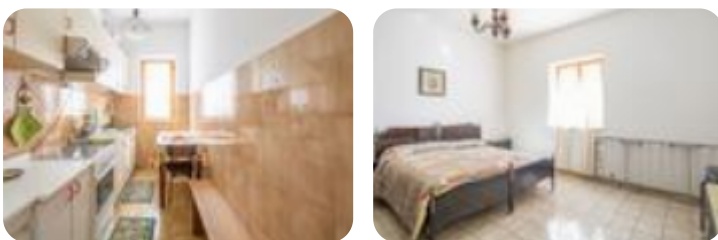

Rif.: 61022025

€ 48.000

Casa semindipendente in vendita Belmonte In Sabina, Via Terze

Tipologia:	rustici / cascine / case
Superficie:	mq 60 ca.
Locali:	2
Sottotipologia:	casa semindipendente
Spese Annuie:	€ 0
Bagni:	1
Posti auto:	2
Piano:	1

Classe energetica: G

EP globale non rinnovabile: 598.43 kW h/m² anno

EP globale rinnovabile: 6.42 kW h/m² anno

EP invernale del fabbricato: 😞

EP estiva del fabbricato: 😊

A circa 15 minuti da Rieti, nel comune di Belmonte in Sabina, provincia di Rieti, proponiamo in vendita casa semi indipendente con giardino di 530 mq ca. L'immobile ha una superficie calpestabile di 60 mq si sviluppa ed è composta da : soggiorno con camino, cucina, 1 camera matrimoniale e un bagno con doccia. Completa la proprietà 1 cantina di 8 mq dotata di impianto idrico. La casa, termo-autonoma, presenta pavimenti in gres, porte in legno e infissi in legno vetro singolo con persiane. L'abitazione è facilmente raggiungibile con la macchina e gode di un'ottima vista panoramica verso il Monte Terminillo. Belmonte in Sabina