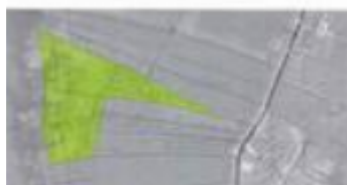

Rif.: 60705893

**€ 15.000****Ter. agricolo in vendita****Montebuono, San giacomo**

<b>Tipologia:</b>	terreno
<b>Superficie:</b>	mq 10.000 ca.
<b>Sottotipologia:</b>	ter. agricolo
<b>Spese Annue:</b>	€ 0
<b>Piano:</b>	1

Questo immobile è esente da classe energetica

Nella campagna di Montebuono, in località San Giacomo, al confine tra Lazio ed Umbria, proponiamo in vendita appezzamento di terreno agricolo. Il terreno, leggermente scosceso, è di tipo seminativo e misura circa 9.000 mq; su di esso troviamo circa 40 piante di ulivo, un pozzo ed un antico fontanile da ripristinare. Ubicato in posizione comoda e assolata, è facilmente raggiungibile da strada parzialmente asfaltata e si presta a qualsiasi tipo di esigenza. Il terreno dista 6 chilometri dal paese di Montebuono e 15 dal casello autostradale A1 di Magliano Sabina.