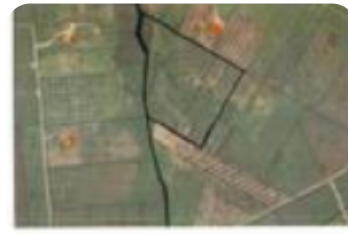

Rif.: 61016803

€ 75.000**Ter. agricolo in vendita****Montelibretti, Via dei pini**

Tipologia:	terreno
Superficie:	mq 30.587 ca.
Sottotipologia:	ter. agricolo
Spese Annuie:	€ 1
Posti auto:	2

Questo immobile è esente da classe energetica

Nella tenuta di Montelibretti, in via Dei Pini, terreno agricolo di 30587 mq .Il terreno è facilmente raggiungibile con strada completamente asfaltata.Il terreno in parte pianeggiante in parte scoscesa , non è recintato ma gode di ottima esposizione.La proprietà è perfetta per chi necessita di uno spazio verde pochi km dai servizi o per chi ha necessità di ampliare la propria attività.Sono presenti piante di ulivo .La tenuta di Montelibretti dista solamente 5 km dalla Salaria che collega Passo Corese con Monterotondo.Le utenze momentaneamente non sono presenti ma con la possibilità di essere allacciate