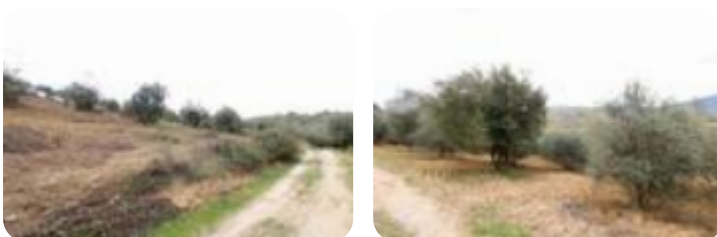

Ter. agricolo in vendita

Montelibretti, Via SP26a

Tipologia:	terreno
Superficie:	mq 62.000 ca.
Sottotipologia:	ter. agricolo

Questo immobile è esente da classe energetica

In prossimità del centro di Montelibretti, colle di 62.380 mq coltivato ad uliveto. il colle è coltivato ad uliveto con piante da ripristinare. la strada per arrivarci è comoda e il terreno rimane leggermente scosceso. Ottimo per chi desidera avviare un attività agricola o per chi necessita di ulteriori appezzamenti il terreno ha una posizione comoda e facilmente raggiungibile con mezzi pesanti.