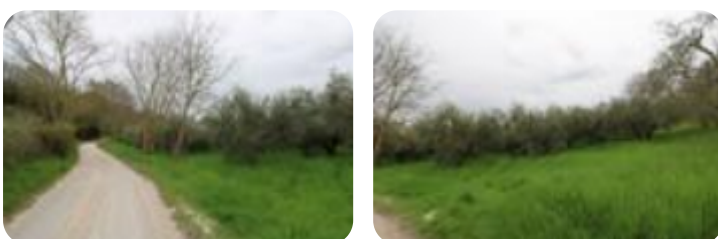

Rif.: 60729012

**€ 17.000****Ter. agricolo in vendita**

Fara In Sabina, Via del Pisciarello - Talocci

<b>Tipologia:</b>	terreno
<b>Superficie:</b>	mq 10.175 ca.
<b>Locali:</b>	1
<b>Sottotipologia:</b>	ter. agricolo
<b>Spese Annue:</b>	€ 1
<b>Piano:</b>	1

Questo immobile è esente da classe energetica

Nella prima campagna di Talocci, a soli 7km da Passo Corese terreno agricolo con piante di ulivo. Il terreno è prevalentemente pianeggiante e coltivato ad uliveto con circa 80 piante. La strada per arrivarci è comoda e asfaltata, ottimo per chi ha necessità di un appezzamento di terra per ampliare un'azienda agricola, o semplicemente per avere uno spazio verde in sabina. Talocci dista solamente 7km da Passo Corese e dalla stazione ferroviaria.