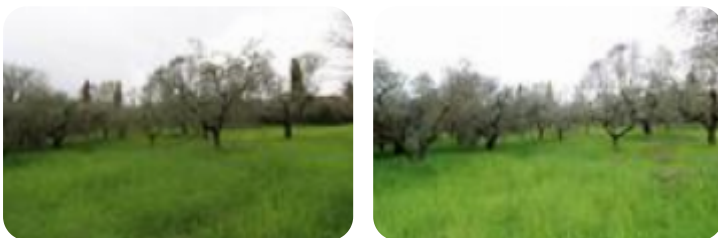

Rif.: 60729012

**€ 17.000****Ter. agricolo in vendita**

Fara In Sabina, Via del Pisciarello - Talocci

<b>Tipologia:</b>	terreno
<b>Superficie:</b>	mq 10.175 ca.
<b>Locali:</b>	1
<b>Sottotipologia:</b>	ter. agricolo
<b>Spese Annue:</b>	€ 1
<b>Piano:</b>	1

Questo immobile è esente da classe energetica

Nella prima campagna di Talocci, a soli 7km da Passo Corese terreno agricolo con piante di ulivo. Il terreno è prevalentemente pianeggiante e coltivato ad uliveto con circa 80 piante. La strada per arrivarci è comoda e asfaltata, ottimo per chi ha necessità di un appezzamento di terra per ampliare un'azienda agricola, o semplicemente per avere uno spazio verde in sabina. Talocci dista solamente 7km da Passo Corese e dalla stazione ferroviaria.