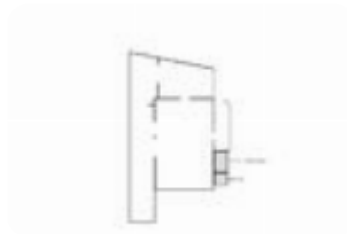

## Capannone in vendita Comiso, Contrada Mastrella

<b>Tipologia:</b>	capannone
<b>Superficie:</b>	mq 1.037 ca.
<b>Locali:</b>	6
<b>Sottotipologia:</b>	capannone
<b>Spese Annuie:</b>	€ 0
<b>Posti auto:</b>	10
<b>Piano:</b>	1