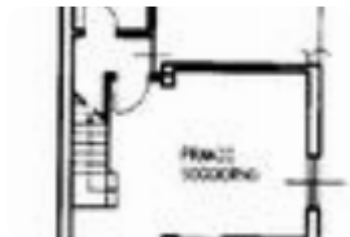

Rif.: 61202730

€ 410.000

Villa a schiera d'angolo in vendita Rubiera, Via Secchia

Tipologia:	ville
Superficie:	mq 195 ca.
Locali:	6
Sottotipologia:	villa a schiera d'angolo
Bagni:	2
Balconi:	1
Box:	11

Classe energetica: F

RUBIERA - VILLETTA DI TESTA CON AMPIO GIARDINO In contesto residenziale tranquillo e riservato, all'interno di un quartiere chiuso, proponiamo in vendita splendida villetta di testa edificata nei primi anni 2000, caratterizzata da spazi funzionali, ottima distribuzione interna e curate finiture. La casa si sviluppa su tre livelli, offrendo spazi ben distribuiti e versatili: Al piano terra ti accoglie una luminosa zona giorno, dove il soggiorno con camino diventa il cuore della casa, ideale per momenti di relax e convivialità. La cucina abitabile invita a condividere pranzi e cene in famiglia. Completano il piano un bagno con doccia, un pratico ripostiglio e un ampio garage direttamente collegato, per la massima comodità. Salendo al primo piano, troviamo la zona notte: tre camere da letto pensate per il comfort di tutta la famiglia, tra cui una spaziosa matrimoniale con balcone privato, perfetto per iniziare la giornata con un momento di quiete. Il piano è servito da un secondo bagno con vasca. All'ultimo livello, una grande mansarda regala uno spazio prezioso e versatile: studio, area hobby, zona relax o stanza aggiuntiva... qui puoi davvero dare forma alle tue esigenze. All'est [...]