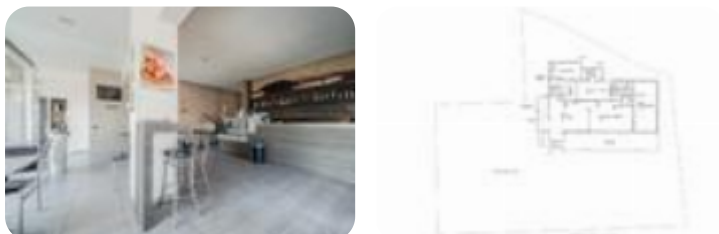

CARATTERISTICHE: Ristorante ristrutturato completamente nel 2011. Area pavimentata su lotto di oltre mq. 1.500. Disposto tutto al piano terreno oltre a locali sottotetto. Veranda coperta di mq. 80.
COSA SAPERE SULL'IMMOBILE: portico d'ingresso, locale bar, 2 sale ristorante, cucina, pizzeria, 7 bagni, magazzino, veranda-tettoia. Primo piano 2 locali sottotetto.
OPPORTUNITA': il locale viene affittato esclusivamente con l'acquisto delle attrezzature per il prezzo di euro 70.000. L'indirizzo pubblicato è indicativo, mostra esclusivamente la località dove è ubicato l'immobile. Tramite appuntamento presso la nostra agenzia è possibile avere ogni informazione e visionare l'immobile in loco.