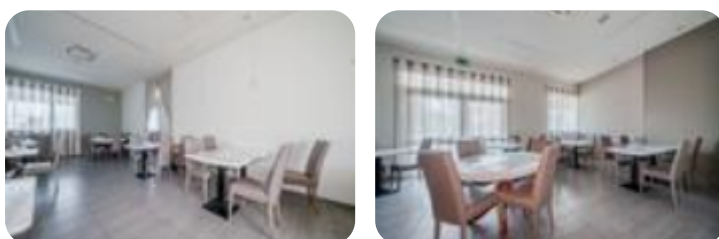

CARATTERISTICHE: Ristorante ristrutturato completamente nel 2011. Area pavimentata su lotto di oltre mq. 1.500. Disposto tutto al piano terreno oltre a locali sottotetto. Veranda coperta di mq. 80.
COSA SAPERE SULL'IMMOBILE: portico d'ingresso, locale bar, 2 sale ristorante, cucina, pizzeria, 7 bagni, magazzino, veranda-tettoia. Primo piano 2 locali sottotetto.
OPPORTUNITA': il locale viene affittato esclusivamente con l'acquisto delle attrezzature per il prezzo di euro 70.000. L'indirizzo pubblicato è indicativo, mostra esclusivamente la località dove è ubicato l'immobile. Tramite appuntamento presso la nostra agenzia è possibile avere ogni informazione e visionare l'immobile in loco.