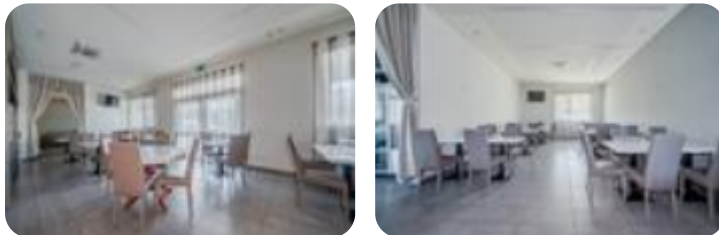

CARATTERISTICHE: Ristorante ristrutturato completamente nel 2011. Area pavimentata su lotto di oltre mq. 1.500. Disposto tutto al piano terreno oltre a locali sottotetto. Veranda coperta di mq. 80.
COSA SAPERE SULL'IMMOBILE: portico d'ingresso, locale bar, 2 sale ristorante, cucina, pizzeria, 7 bagni, magazzino, veranda-tettoia. Primo piano 2 locali sottotetto.
OPPORTUNITA': il locale viene affittato esclusivamente con l'acquisto delle attrezzature per il prezzo di euro 70.000. L'indirizzo pubblicato è indicativo, mostra esclusivamente la località dove è ubicato l'immobile. Tramite appuntamento presso la nostra agenzia è possibile avere ogni informazione e visionare l'immobile in loco.