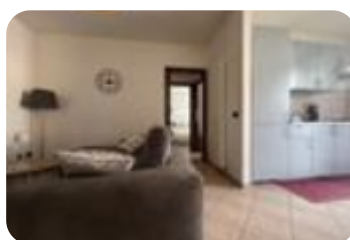

Rif.: 61235526

€ 650 / mese Trilocale in affitto

Castelnovo Di Sotto, via Puccini

Tipologia:	appartamenti
Superficie:	mq 85 ca.
Locali:	3
Sottotipologia:	3 locali
Spese Annuie:	€ 200
Bagni:	1
Balconi:	2
Box:	1
Piano:	1

Classe energetica: **E**

EP globale non rinnovabile: 180.00 kW h/m² anno

EP globale rinnovabile: 180.00 kW h/m² anno

EP invernale del fabbricato: ☹️

EP estiva del fabbricato: 😊

CASTELNOVO DI SOTTO- RECENTE TRILOCALE PARZIALMENTE ARREDATO.DISPONIBILE PER 12/18 MESI, NO POSSIBILITA' RESIDENZA, NO ANIMALI.Siamo in un recente contesto del paese, in zona tranquilla, all'interno di una palazzina di sole 4 unità pertanto priva di spese condominiali per la gestione ordinaria, solo luce scale.Proponiamo un trilocale posto al primo piano parzialmente arredato di zona giorno e cameretta, completo di garage.Si tratta di un'offerta rivolta possibilmente ad una coppia di lavoratori e/o trasfertisti.