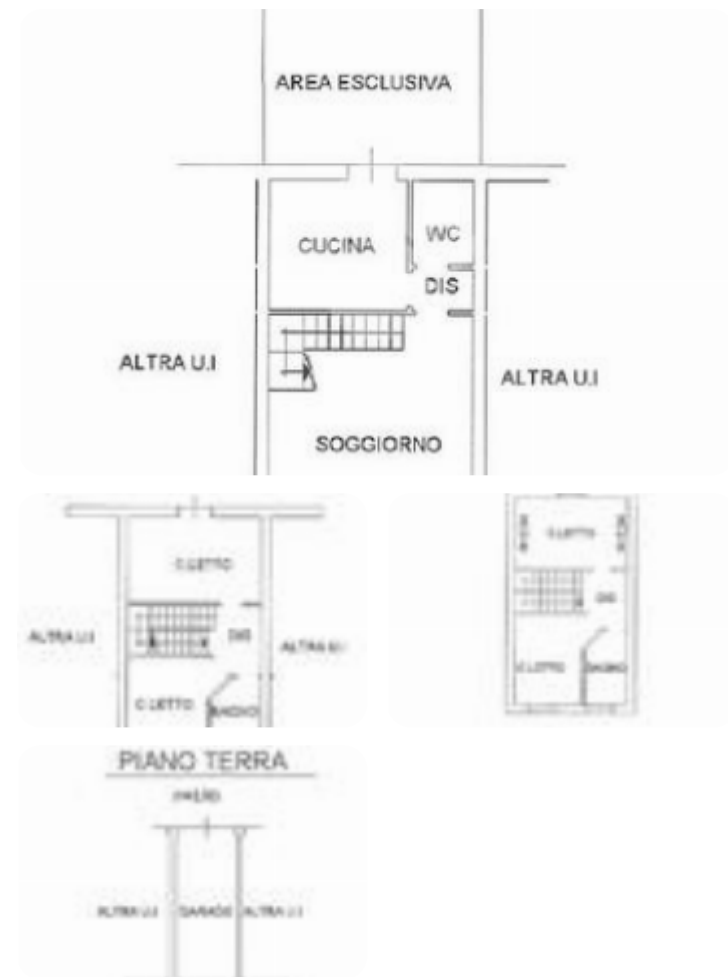

Classe energetica: **E**

EP globale non rinnovabile: 160.00 kW h/m² anno

EP globale rinnovabile: 160.00 kW h/m² anno

EP invernale del fabbricato: ☹️

EP estiva del fabbricato: ☹️

CAPRARA- VILLETTA A SCHIERA CENTRALE. Siamo precisamente a Caprara, in contesto tranquillo e proponiamo una soluzione semindipendente di recente costruzione. Nello specifico proponiamo una casa del 2007 dotata di area esterna privata, quale un giardinetto posto sul retro dell'abitazione. Al piano terra troviamo tutta la zona giorno, vi è la sala, la cucina abitabile direttamente collegata al giardino ed un bagnetto di servizio. Attraverso la scala interna raggiungiamo il primo piano dove troviamo due camere da letto, una matrimoniale ed una camera 3/4 oltre ad un bagno finestrato. Salendo ulteriormente troviamo altre due camere, una matrimoniale ed una 3/4, un ulteriore bagno finestrato, tutto con tetto in legno con travi a vista. Completa l'oggetto il garage di proprietà. L'immobile è

Mappa

Scopri

Punta qui il tuo smartphone