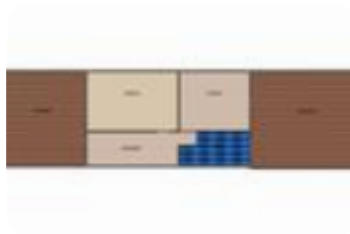

## Villa a schiera centrale in vendita Correggio, Via Fazzano

<b>Tipologia:</b>	ville
<b>Superficie:</b>	mq 150 ca.
<b>Locali:</b>	4
<b>Sottotipologia:</b>	villa a schiera centrale
<b>Spese Annuie:</b>	€ 0
<b>Bagni:</b>	2
<b>Terrazzi:</b>	2
<b>Box:</b>	1
<b>Posti auto:</b>	1