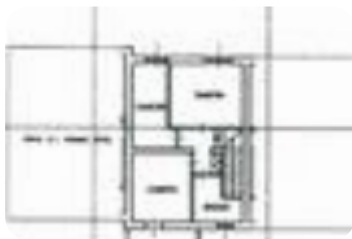

Rif.: 61213478

€ 298.000

Villa a schiera in vendita

Bagnolo In Piano, Via Corte Dei Ciliegi

Tipologia:	ville
Superficie:	mq 122 ca.
Locali:	4
Sottotipologia:	villa a schiera
Spese Annuie:	€ 400
Bagni:	1
Balconi:	1
Box:	1

Classe energetica: **F**

EP globale non rinnovabile: 450.00 kW h/m² anno

EP invernale del fabbricato: ☹️

EP estiva del fabbricato: ☹️

BAGNOLO IN PIANO - In uno dei quartieri residenziali più richiesti, proponiamo in vendita una raffinata villetta a schiera su due livelli, ideale per chi desidera vivere in un contesto tranquillo senza rinunciare alla comodità dei servizi. Al piano terra, l'ingresso si apre su un luminoso soggiorno, perfetto per momenti di relax e convivialità. La cucina separata e abitabile garantisce funzionalità e comfort, affiancata da un pratico ripostiglio, ed una comoda cantina. Il primo piano ospita tre camere da letto: due ampie matrimoniali e una singola, ideali per famiglie o per chi necessita di uno spazio studio. Completa il piano un bagno e un balcone privato, che dona luce e respiro a una delle camere matrimoniali. La proprietà è impreziosita da un giardino privato, perfetto per momenti all'aperto, oltre a un garage doppio che garantisce comodità e sicurezza. Dotazioni incluse: due split di climatizzazione, inferiate e zanzariere. Una soluzione ideale per chi cerca comfort, sicurezza e qualità della vita in una delle zone più ambite. Contattaci per