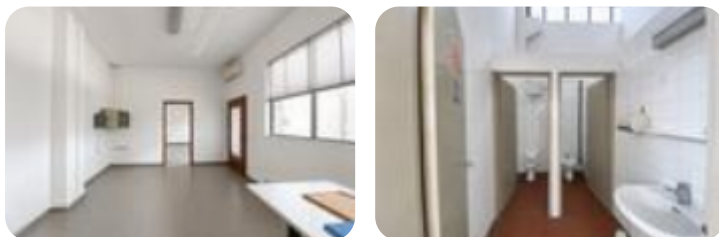

## Capannone in affitto

Reggio Nell'Emilia, Via Gramsci - Mancasale

<b>Tipologia:</b>	capannone
<b>Superficie:</b>	mq 1.200 ca.
<b>Sottotipologia:</b>	capannone
<b>Spese Annue:</b>	€ 0

Classe energetica: **F**

REGGIO EMILIA-MANCASALE- Proponiamo in locazione un capannone di 1.200 mq totali, ideale per attività artigianali o deposito, dotato di ampia area cortiliva esclusiva che consente comode operazioni di carico e scarico merci.L'immobile si presenta in ottime condizioni e gode di pavimentazione piastrellata, sono presenti locali ad uso ufficio, spogliatoi e servizi di pertinenza.Il capannone dispone inoltre di vetrine fronte strada che garantiscono buona visibilità e luminosità agli ambienti, rendendolo adatto anche ad attività che necessitano di una parte espositiva o commerciale. LIBERO E PRONTO ALL'USO.PER AVERE MAGGIORI INFORMAZIONI O PRENOTARE LA TUA VISITA PRIVATA CONTATTACI AI SEGUENTI NUMERI 05221965332 o 3516034513.