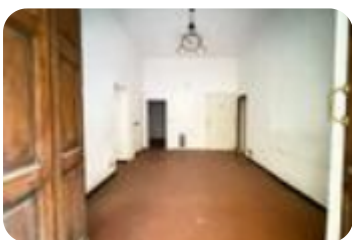

## Negozi in affitto

Reggio Nell'Emilia, Piazza della vittoria - Centro

<b>Tipologia:</b>	negozi
<b>Superficie:</b>	mq 82 ca.
<b>Sottotipologia:</b>	negozi

Classe energetica: **F**

REGGIO EMILIA – CENTRO STORICO – NEGOZIO IN AFFITTO-Proponiamo in affitto negozio al piano terra di circa 82 mq situato nel pieno centro storico di Reggio Emilia, in posizione strategica e affiancato da altre attività commerciali che garantiscono ottimo passaggio pedonale e visibilità.L'immobile dispone inoltre di un ampio magazzino interrato di circa 169 mq, perfetto come deposito o archivio.Il negozio è dotato di due servizi di pertinenza e gode di spazi funzionali facilmente adattabili alle diverse esigenze operative.LIBERO E PRONTO ALL'USO.PER AVERE MAGGIORI INFORMAZIONI O PRENOTARE LA TUA VISITA PRIVATA CONTATTACI AI SEGUENTI NUMERI 05221965332 o 3516034513.