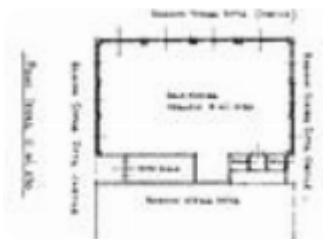

Classe energetica: **F**

REGGIO EMILIA-Proponiamo in affitto un locale commerciale al piano terra di circa 160 mq, situato in posizione strategica con vetrine fronte strada su via ad alto passaggio, ideale per garantire massima visibilità alla propria attività.L'immobile si sviluppa su un unico livello più due locali separati, bagno e antibagno. Il locale dispone inoltre di parcheggi di pertinenza e di un'area cortiliva, offrendo comodità sia per la clientela che per le operazioni di carico e scarico.NO SPESE CONDOMINIALI. LIBERO E PRONTO ALL'USO.PER AVERE MAGGIORI INFORMAZIONI O PRENOTARE LA TUA VISITA PRIVATA CONTATTACI AI SEGUENTI NUMERI 05221965332 o 3516034513.