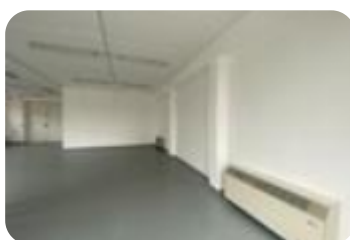

## Laboratorio in affitto

Reggio Nell'Emilia, Via Verri - Cavazzoli

<b>Tipologia:</b>	laboratorio
<b>Superficie:</b>	mq 115 ca.
<b>Sottotipologia:</b>	laboratorio
<b>Posti auto:</b>	3

Classe energetica: **F**

REGGIO EMILIA-Proponiamo in locazione un laboratorio di 115 mq situato al piano terra con vetrine fronte strada, posizionate su una via ad alto flusso veicolare.L'immobile si presenta come uno spazio funzionale e versatile, ideale per attività artigianali, operative o di servizio, è presente un servizio igienico completo di doccia.È dotato di un comodo portone per l'accesso e di un'area dedicata al carico e scarico.NO SPESE CONDOMINIALILIBERO E PRONTO ALL'USO. PER AVERE MAGGIORI INFORMAZIONI O PRENOTARE LA TUA VISITA PRIVATA CONTATTACI AI SEGUENTI NUMERI 05221965332 o 351 603 4513.